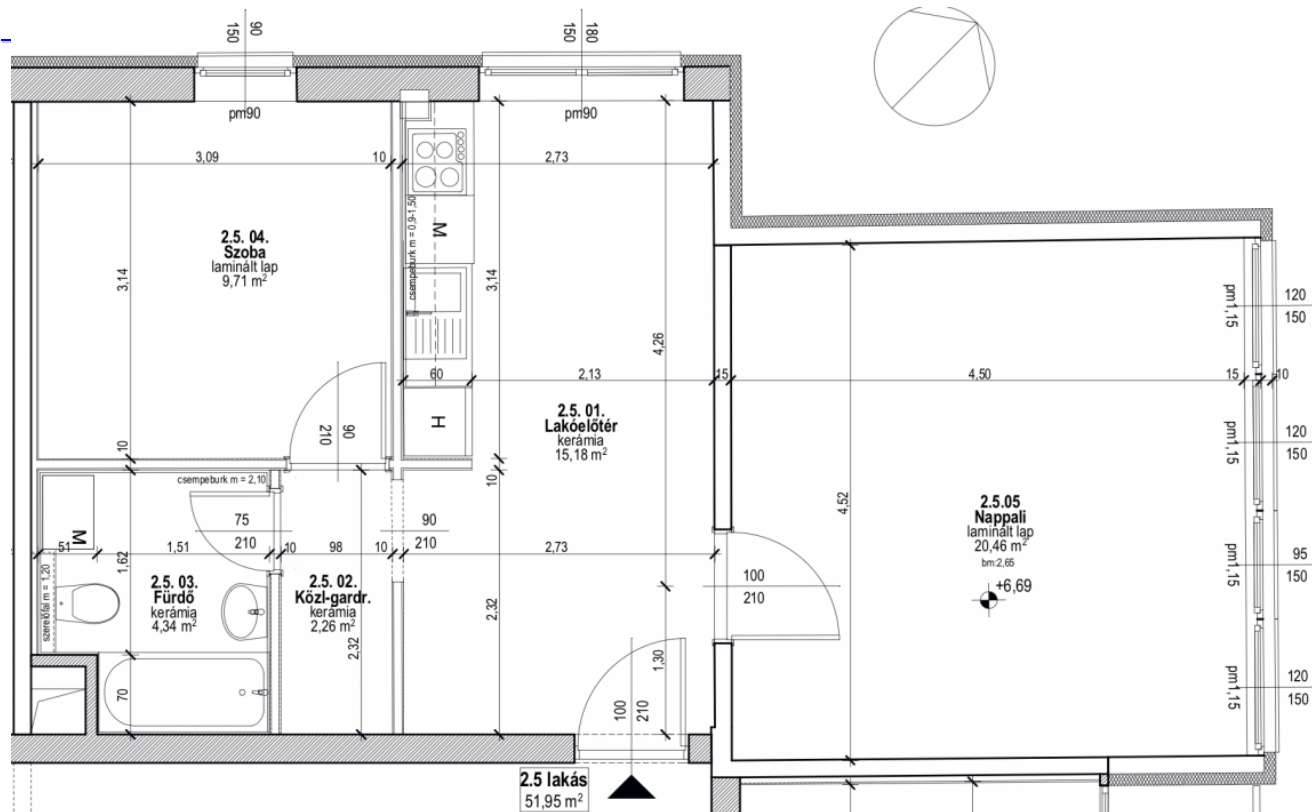

## 2.5 Lakás (Elhelyezkedés: II. emelet)

<b>Helyiség neve</b>	<b>Burkolat</b>	<b>Terület (m<sup>2</sup>)</b>
Lakóelőtér	Kerámia	15.18
Közl-gardr.	Kerámia	2.26
Fürdő	Kerámia	4.34
Szoba	Laminált lap	9.71
Nappali	Laminált lap	20.46